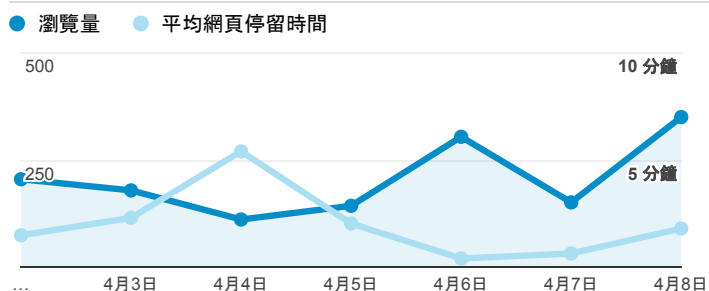

報表02_流量

2018年4月2日 - 2018年4月8日

所有使用者
100.00% 個工作階段

瀏覽量和平均網頁停留時間

瀏覽量和造訪

瀏覽量和不重複瀏覽量

造訪和瀏覽量 (依 來源/媒介 分組)

來源/媒介	工作階段	瀏覽量
tku.edu.tw / referral	303	425
google / organic	276	428
(direct) / (none)	113	398
phys.tku.edu.tw / referral	14	20
ee.tku.edu.tw / referral	13	17
com.google.android.googlequicksearchbox / referral	12	21
chemistry.tku.edu.tw / referral	9	15
servicelearning.sa.tku.edu.tw / referral	9	16
et.tku.edu.tw / referral	8	27
...	0	0

造訪和新造訪率 (依 服務供應商 分組)

服務供應商	工作階段	瀏覽量
taipei taiwan	372	604
panchiao taipei hsien taiwan	51	81
taiwan mobile co. ltd.	41	77
vibo telecom inc.	41	69
(not set)	34	47
tfn media co. ltd.	34	55
taiwan fixed network co. ltd.	28	33
tamkang university	24	180
kbro co. ltd.	22	29
mobile business group	19	37