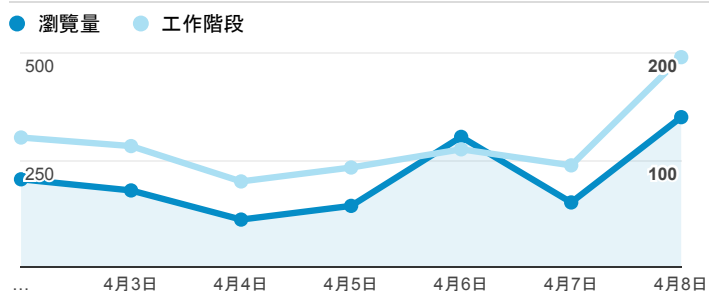

報表02_流量

2018年4月2日 - 2018年4月8日

所有使用者
100.00% 個工作階段

瀏覽量和平均網頁停留時間

瀏覽量和造訪

瀏覽量和不重複瀏覽量

造訪和瀏覽量 (依 來源/媒介 分組)

來源/媒介	工作階段	瀏覽量
tku.edu.tw / referral	303	425
google / organic	276	428
(direct) / (none)	113	398
phys.tku.edu.tw / referral	14	20
ee.tku.edu.tw / referral	13	17
com.google.android.googlequicksearchbox / referral	12	21
chemistry.tku.edu.tw / referral	9	15
servicelearning.sa.tku.edu.tw / referral	9	16
et.tku.edu.tw / referral	8	27
...	0	0

造訪和新造訪率 (依 服務供應商 分組)

服務供應商	工作階段	瀏覽量
taipei taiwan	372	604
panchiao taipei hsien taiwan	51	81
taiwan mobile co. ltd.	41	77
vibo telecom inc.	41	69
(not set)	34	47
tfn media co. ltd.	34	55
taiwan fixed network co. ltd.	28	33
tamkang university	24	180
kbro co. ltd.	22	29
mobile business group	19	37