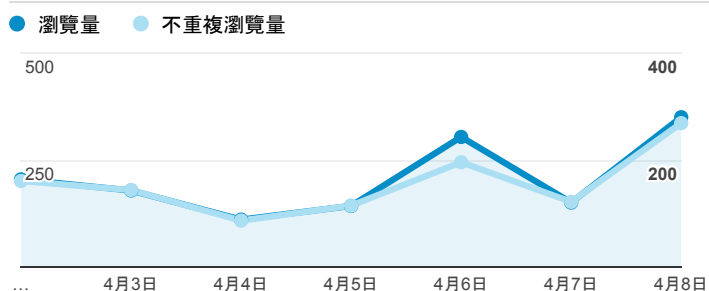

報表02_流量

2018年4月2日 - 2018年4月8日

所有使用者
100.00% 個工作階段

瀏覽量和平均網頁停留時間

瀏覽量和造訪

瀏覽量和不重複瀏覽量

造訪和瀏覽量 (依 來源/媒介 分組)

來源/媒介	工作階段	瀏覽量
tku.edu.tw / referral	303	425
google / organic	276	428
(direct) / (none)	113	398
phys.tku.edu.tw / referral	14	20
ee.tku.edu.tw / referral	13	17
com.google.android.googlequicksearchbox / referral	12	21
chemistry.tku.edu.tw / referral	9	15
servicelearning.sa.tku.edu.tw / referral	9	16
et.tku.edu.tw / referral	8	27
...	0	0

造訪和新造訪率 (依 服務供應商 分組)

服務供應商	工作階段	瀏覽量
taipei taiwan	372	604
panchiao taipei hsien taiwan	51	81
taiwan mobile co. ltd.	41	77
vibo telecom inc.	41	69
(not set)	34	47
tfn media co. ltd.	34	55
taiwan fixed network co. ltd.	28	33
tamkang university	24	180
kbro co. ltd.	22	29
mobile business group	19	37